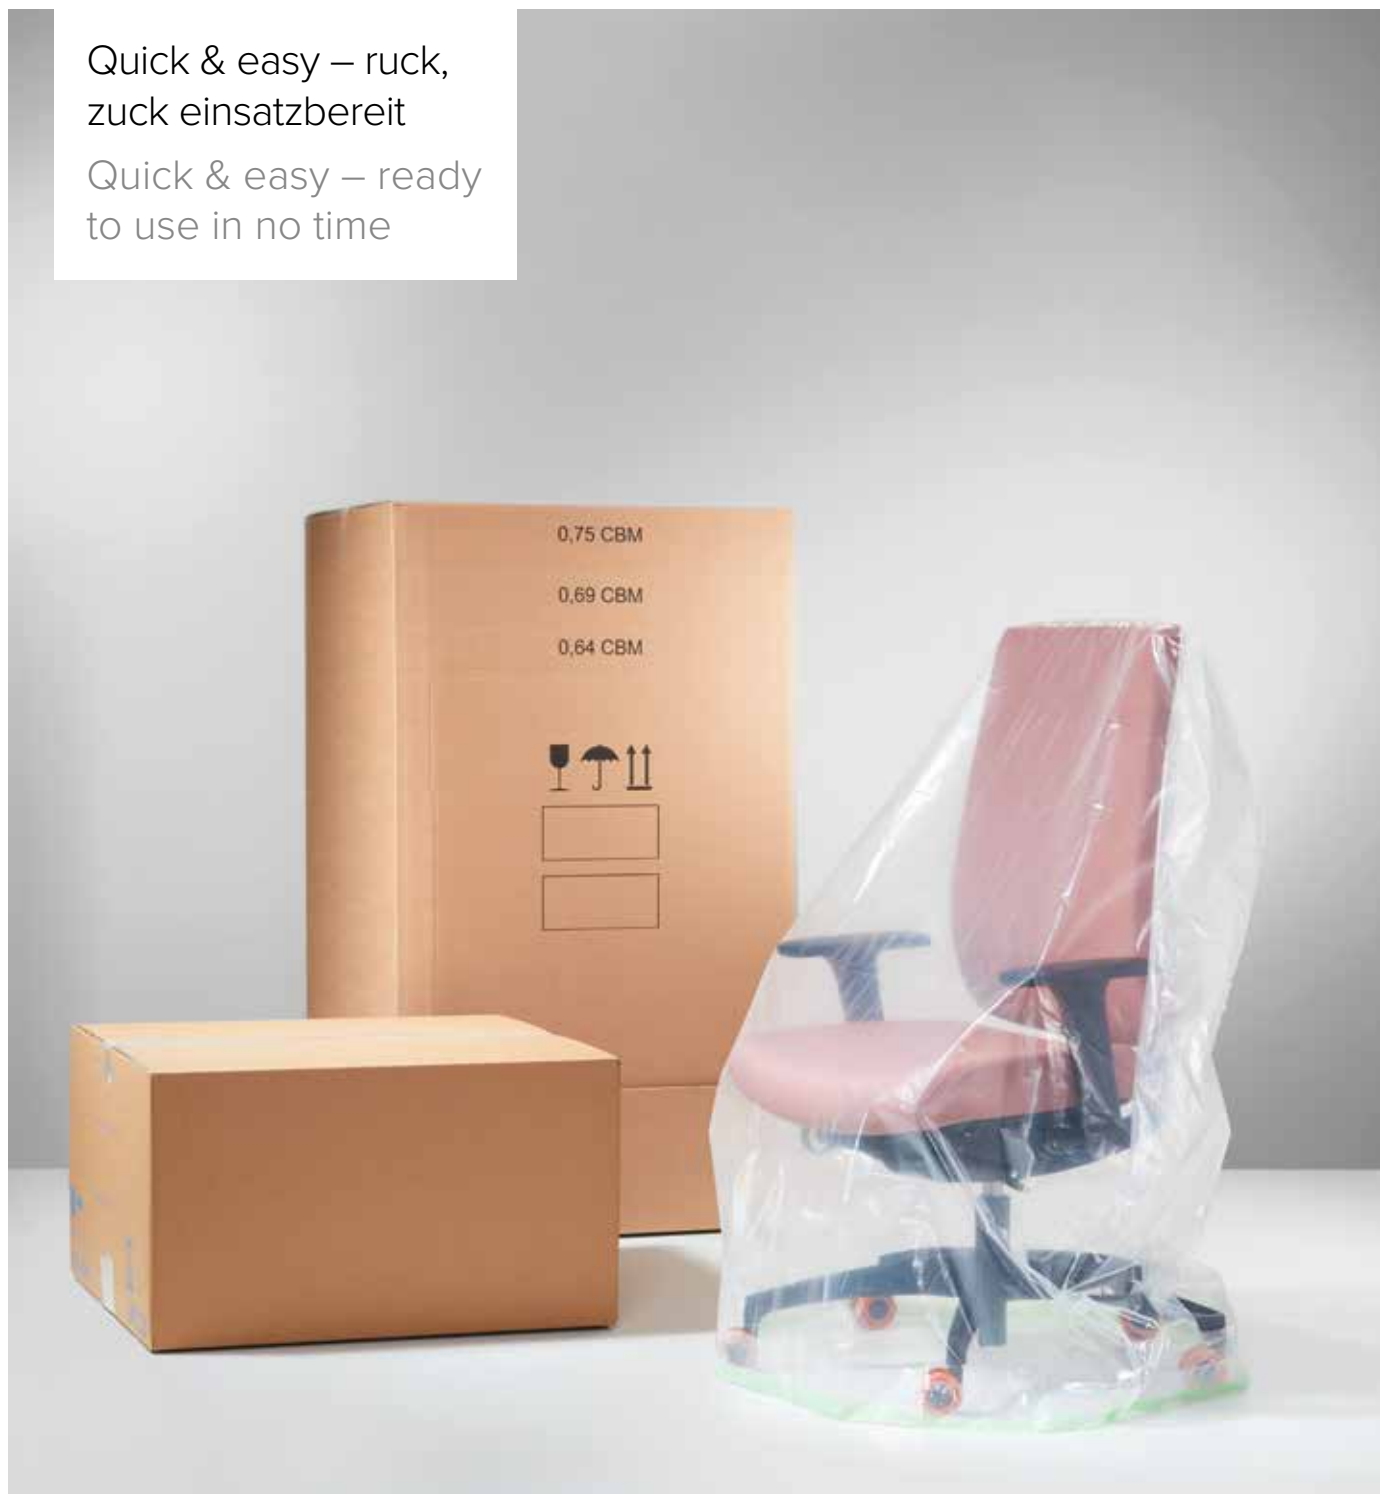

Quick & easy – ruck,
zuck einsatzbereit

Quick & easy – ready
to use in no time

Einfach. Für alle. Mit Indeed beginnt der Komfort schon bei Lieferung und Zusammenbau: Das Stuhl-Design ist auf möglichst wenige Einzelkomponenten reduziert und erlaubt eine werkzeuglose Montage. Wahlweise erhalten Sie den Stuhl komplett vormontiert und in Folie verpackt, die wir gern wieder zurücknehmen. Durch das Einsparen von Verpackungsmaterial reduzieren wir das Verpackungsvolumen um bis zu 60%. Damit erhöhen wir die LKW-Ladefähigkeiten und verringern gleichzeitig den CO₂-Ausstoß. Das macht ökologisches Verhalten einfach. Für alle.

Simple. For everyone. With Indeed even the delivery and assembly is comfortable: The chair's design has been reduced to as few individual components as possible, allowing it to be assembled without using tools. You can choose whether to receive the chair fully preassembled or wrapped in film, which we will be happy to take back from you. By saving on packaging material, we are able to reduce the volume of packaging by up to 60%. This means we increase the loading capacities of trucks and reduce CO₂ emissions at the same time. This promotes eco-friendly behaviour. For everyone.

-60%
PACKAGING
VOLUME