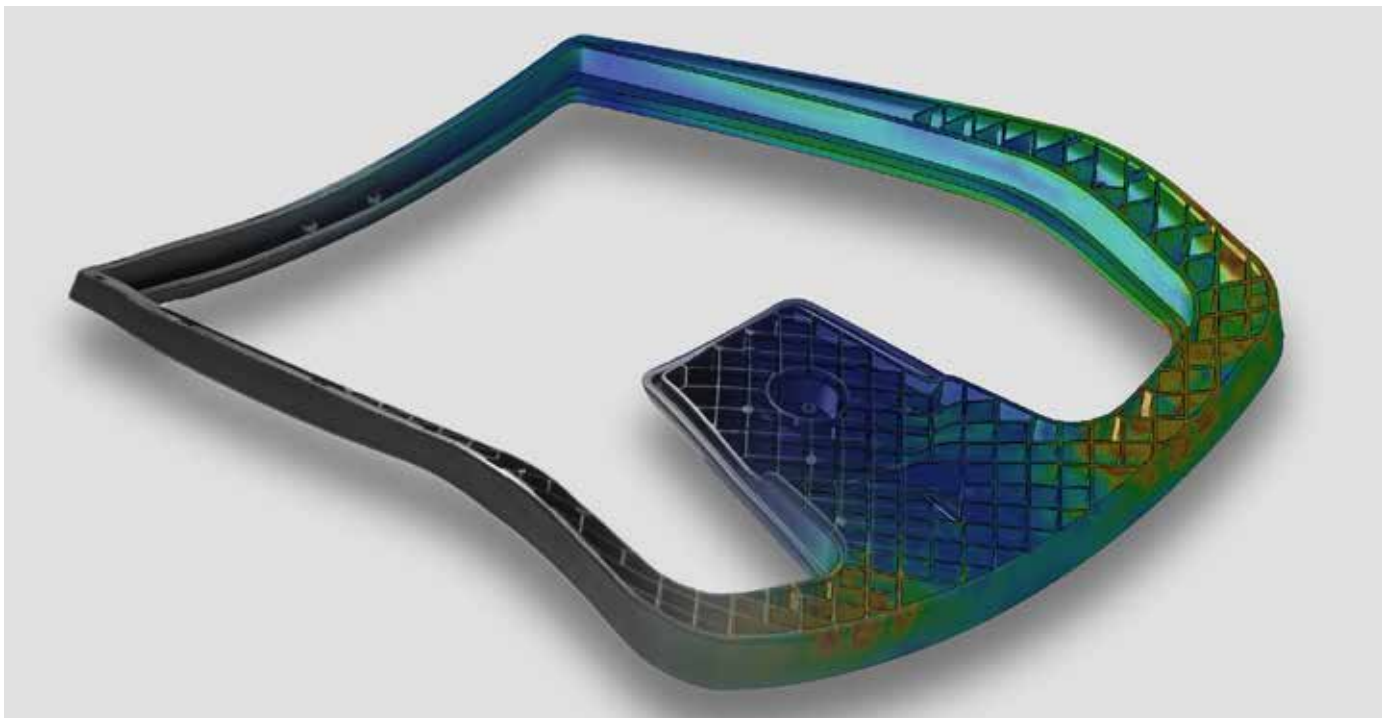

Ø 20% LIGHTER

Nachhaltigkeit ist ein zentraler Faktor im Designkonzept von Indeed. Alle Bauteile sind sortenrein und recyclingfähig, der Großteil der Komponenten wird aus der Region eingekauft. Für ein leichtes Handling des Stuhls und ressourcenschonende Produktion haben wir den Materialeinsatz durch intelligente, hochstabile Leichtbauweise kompromisslos reduziert – und sparen so ca. 20% Gewicht gegenüber vergleichbaren Stühlen! Trotz des geringeren Gewichtes leistet der ca. 12,3 bis 16,2 kg leichte Drehstuhl (je nach Variante) Erstaunliches: Denn er ist bis zu einem Körpergewicht von ca. 150 kg belastbar!

**INDEED SCHONT DIE UMWELT UND VEREINFACHT
DIE HANDHABUNG.**

Sustainability is a key factor in the design concept of Indeed. All parts are single-origin and recyclable, with most of the components bought from the local region. To make the chair easy to handle and conserve resources during production, we reduced the use of materials without compromise by utilising a smart, highly stable lightweight design – saving approx. 20% weight in comparison to similar chairs! Despite the lower weight, this swivel chair weighing approx. 12.3 to 16.2 kg (depending on the version) can do amazing things: it can handle a body weight of up to around 150 kg!

**INDEED CONSERVES THE ENVIRONMENT
AND MAKES HANDLING EASIER.**

Belastungssimulation der Kunststoff-Rückenlehne (Berechnung nach der Finite-Elemente-Methode)
Load simulation for the plastic backrest (Calculation using the finite element method)

■ nicht belastet   **■ gering belastet**   **■ mäßig belastet**
no load   low load   moderate load